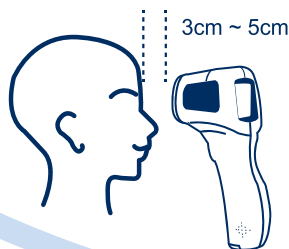

OPM - 1329

Termômetro infra-vermelho sem contacto 6 em 1

Corpo, superfície, temperatura ambiental, alarme, teste de dado memória 32, três cores iluminado por detrás.

- Desenho especial para tirar a temperatura do corpo humano um 3~5cm (1.2) a distância da testa
- Medida confiável e estável, graças a vantagem do sistema infra vermelho
- Alarme audível se a temperatura é mais de 38 C (100.4F)
- Memorize as últimas medidas de temperatura 32
- Três cores iluminado por detrás do ecrã da tela digital LCD
- Unidade de temperatura pode ser exibida ou em Celsius or Fahrenheit
- Energia desligada automática (≤ 30 segundos) para conservar a energia
- Uso da duração (100.000)
- Prático, fácil de usar

10°C~40°C
(50°F~104°F)

Coloque no ambiente de
medição por 20 minutos

Limpe
qualquer suor

Sem
equipamento

Mire no centro
da testa

5~3cm
(1.2~2in)

UMA SEGUNDO
MEDINDO

Aponte a ponta de prova do termômetro para o centro da testa, mantenha a distância entre 3cm e 5cm e não toque na testa diretamente.

Termômetro infra-vermelho sem contacto 6 em 1

Corpo, superfície, temperatura ambiental, alarme, teste de dado memória 32, três cores iluminado por detrás.

- Desenho especial para tirar a temperatura do corpo humano um 3~5cm (1.2) a distância da testa
- Medida confiável e estável, graças a vantagem do sistema infra vermelho
- Alarme audível se a temperatura é mais de 38 C (100.4F)
- Memorize as últimas medidas de temperatura 32
- Três cores iluminado por detrás do ecrã da tela digital LCD
- Unidade de temperatura pode ser exibida ou em Celsius or Fahrenheit
- Energia desligada automática (≤30 segundos) para conservar a energia
- Uso da duração (40.000)
- Prático, fácil de usar