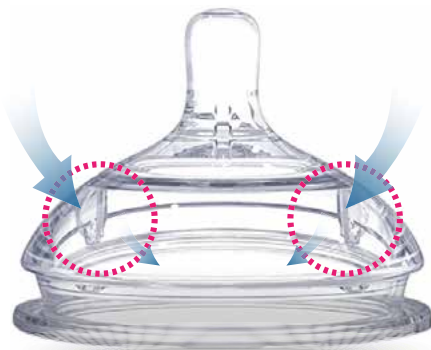

OPM - 1332

De Ponta Fixa
30 SEGUNDOS
24/Mostrador

OPM - 1333

Flexíveis
30 SEGUNDOS
24/Mostrador

OPM - 1330

Flexíveis
60 SEGUNDOS
24/Mostrador

BIBERÕES DE ALIMENTAÇÃO

OPTIMAL a gama de Biberões de Bem-Estar vem numa variedade de tamanhos e materiais, todos Sem BPA (bisfenol A) para satisfazer os requisitos de segurança e o gosto de todas as mães

MAMILLA BIBERÕES

FORMA IDÊNTICA À DO PEITO DA MAMÃ

2 Níveis de fluxo disponíveis:

- Fluxo lento (0-6 meses)
- Fluxo médio (6-18 meses)

SISTEMA ANTI-CÓLICO DUPLO

FLUXO AÉREO

FLUXO AÉREO

OPTIMAL novo fluxo melhorado lento e médio. O mamilo de Pescoço Longo apresenta uma vertical única e sistema de ventilação dupla horizontal que efectivamente reduz as cólicas e evita que o mamilo em colapso.